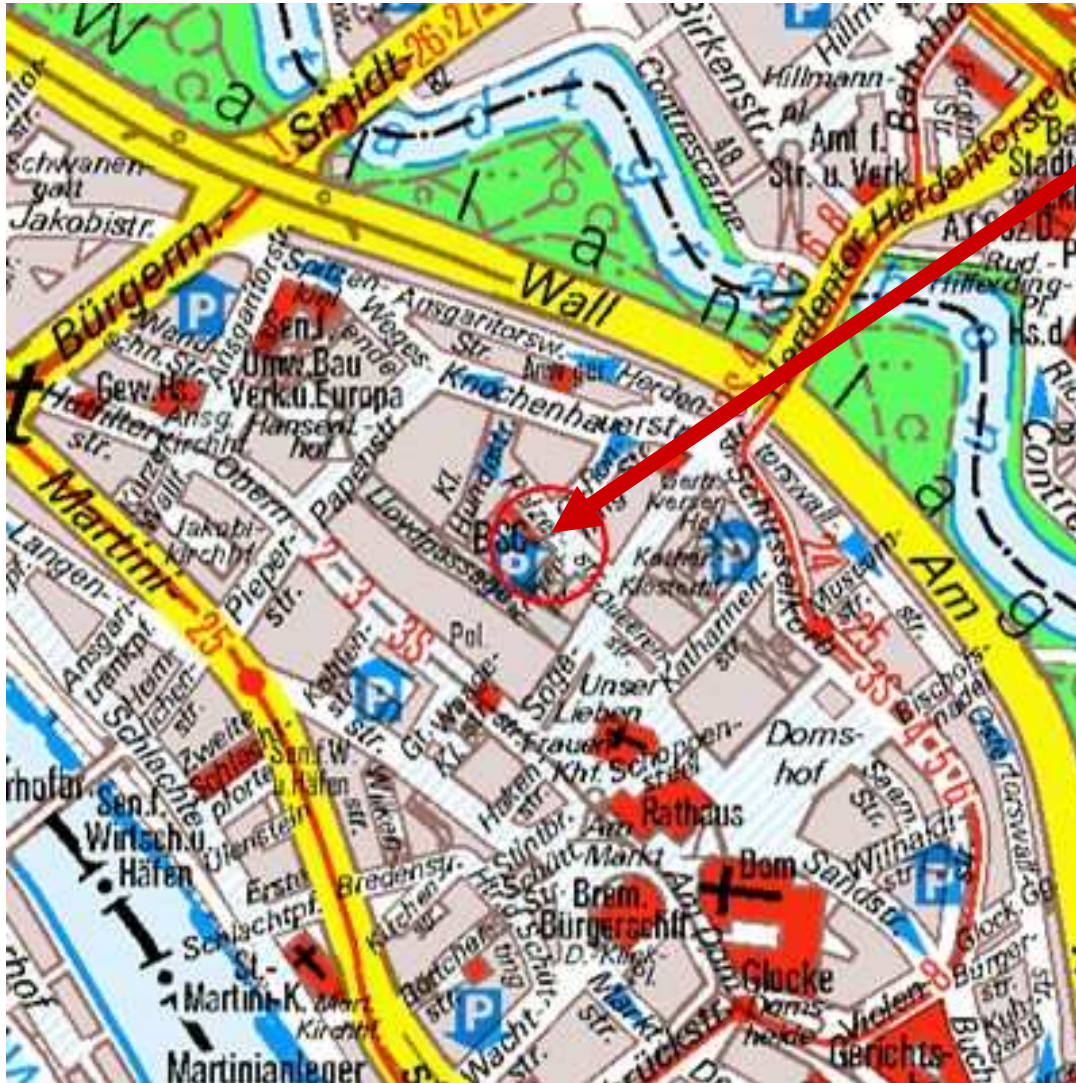

Anfahrskizze : Tagungsort GDD Erfakreis Bremen/Weser-Ems , 3.9.2009

**Bildungszentrum
für Verkehrsbetriebe GmbH
„BIZEV“**

**Pelzerstrasse 40
(Stadtamt)
6. OG**

**Parkhaus Pelzerstrasse
direkt nebenan !!!!!**