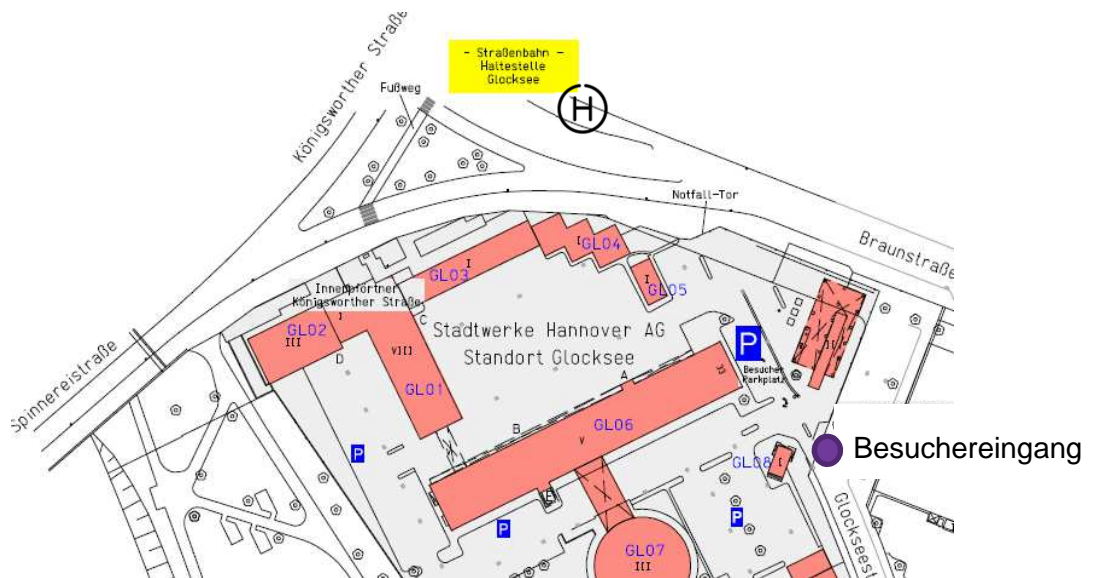

Anreise zu unserem enercity-Standort Glocksee

Anschrift: Glockseestraße 33, 30169 Hannover

Ansässige Unternehmen:
enercity AG

Den enercity-Standort Glocksee erreichen Sie über die Glockseestr. 33. Hier befindet sich der **Besuchereingang**.

Der Empfang ist **Montag – Freitag von 04:00 – 23.00 Uhr** besetzt.

Vom **Flughafen Hannover** aus erreichen Sie den Standort mit der S-Bahn. Ab Flughafen-Terminal C, Ankunftsebene, nehmen Sie die S-Bahn Linie 5 (Richtung Paderborn oder Hameln). Die Fahrzeit beträgt circa 16 Minuten bis zum Hannover Hbf.

Vom **Hauptbahnhof Hannover** aus besteht die Möglichkeit mit der Stadtbahn Linie 10 in Richtung Ahlem zum Standort Glocksee zu fahren. Die Fahrzeit von der Haltestelle „Hauptbahnhof/ZOB“ zur Haltestelle „Glocksee“ beträgt circa 8 Minuten.